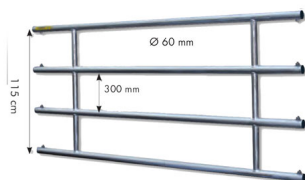

BARRIERA 4 TUBI 3 mt. mod. senza testata dx e sx

BARRIERA 4 TUBI 3 mt. mod. senza testata dx e sx

Valutazione: Nessuna valutazione

Prezzo

[Fai una domanda su questo prodotto](#)