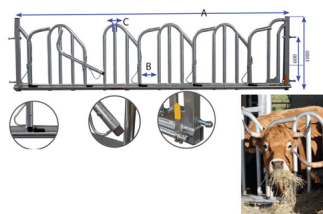

## AUTOCATTURA PRO SUEDOIS COSNET 6 mt. 8 posti

AUTOCATTURA PRO SUEDOIS COSNET 6 mt. 8 posti

Valutazione: Nessuna valutazione

**Prezzo**

[Fai una domanda su questo prodotto](#)

Descrizione Autocattura mod.Suedois da mt.6,0 con 8 posti modello ideale per bovini adulti con corna lunghe, perchè essendo libera sulla parte superiore l'animale riesce ad infilare la testa nell'autocattura senza difficoltà. [Scheda tecnica](#) [Accessori](#) [Schema installazione](#)