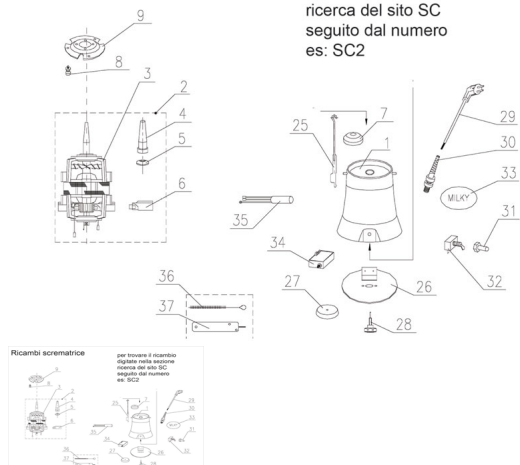

## RICAMBIO SCREMATRICE FJ350 CONO IN GOMMA PER TAMBURO SC4

Ricambi scrematrice

per trovare il ricambio  
digitate nella sezione  
ricerca del sito SC  
seguito dal numero  
es: SC2

RICAMBIO SCREMATRICE FJ350 CONO IN GOMMA PER TAMBURO SC4