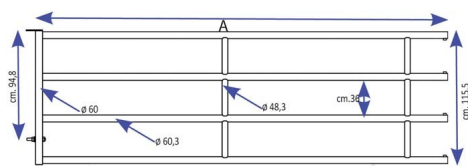

BARRIERA 4 TUBI 1,2 mt. - 2,3 mt senza testata

BARRIERA 4 TUBI 1,2 mt. - 2,3 mt senza testata

Valutazione: Nessuna valutazione

Prezzo

[Fai una domanda su questo prodotto](#)

Descrizione Barriera con 4 tubi adatta per bovini adulti. La testata non è compresa e si può abbinare a: SA1151814: testata passaggio uomo e vitello SA1151810: testata modello porta SA1151811: testata modello cancello SA1151815: testata con taglio per abbeveratoio [Scheda tecnica](#)