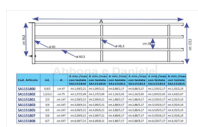

BARRIERA 4 TUBI 1,2 mt. - 2,3 mt senza testata

BARRIERA 4 TUBI 1,2 mt. - 2,3 mt senza testata

Valutazione: Nessuna valutazione

Prezzo

[Fai una domanda su questo prodotto](#)

Descrizione Barriera con 4 tubi adatta per bovini adulti. La testata non è compresa e si può abbinare a: SA1151814: testata passaggio uomo e vitello SA1151810: testata modello porta SA1151811: testata modello cancello SA1151815: testata con taglio per abbeveratoio [Scheda tecnica](#)