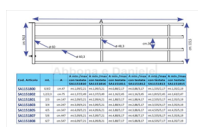

BARRIERA 4 TUBI 3 mt. - 4 mt senza testata

BARRIERA 4 TUBI 3 mt. - 4 mt senza testata

Valutazione: Nessuna valutazione

Prezzo

[Fai una domanda su questo prodotto](#)

Descrizione Barriera con 4 tubi adatta per bovini adulti. La testata non è compresa e si può abbinare a: SA1151814: testata passaggio uomo e vitello SA1151810: testata modello porta SA1151811: testata modello cancello SA1151815: testata con taglio per abbeveratoio [Scheda tecnica](#)