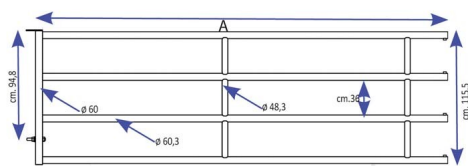

BARRIERA 4 TUBI 3 mt. - 4 mt senza testata

BARRIERA 4 TUBI 3 mt. - 4 mt senza testata

Valutazione: Nessuna valutazione

Prezzo

[Fai una domanda su questo prodotto](#)

Descrizione Barriera con 4 tubi adatta per bovini adulti. La testata non è compresa e si può abbinare a: SA1151814: testata passaggio uomo e vitello SA1151810: testata modello porta SA1151811: testata modello cancello SA1151815: testata con taglio per abbeveratoio [Scheda tecnica](#)