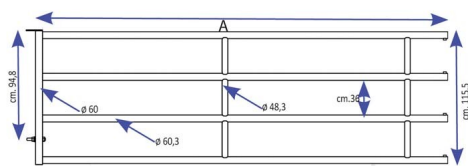

BARRIERA 4 TUBI 5 mt. - 6 mt senza testata

BARRIERA 4 TUBI 5 mt. - 6 mt senza testata

Valutazione: Nessuna valutazione

Prezzo

[Fai una domanda su questo prodotto](#)

Descrizione Barriera con 4 tubi adatta per bovini adulti. La testata non è compresa e si può abbinare a: SA1151814: testata passaggio uomo e vitello SA1151810: testata modello porta SA1151811: testata modello cancello SA1151815: testata con taglio per abbeveratoio [Scheda tecnica](#)