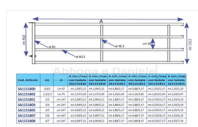

BARRIERA 4 TUBI 5 mt. - 6 mt senza testata

BARRIERA 4 TUBI 5 mt. - 6 mt senza testata

Valutazione: Nessuna valutazione

Prezzo

[Fai una domanda su questo prodotto](#)

Descrizione Barriera con 4 tubi adatta per bovini adulti. La testata non è compresa e si può abbinare a: SA1151814: testata passaggio uomo e vitello SA1151810: testata modello porta SA1151811: testata modello cancello SA1151815: testata con taglio per abbeveratoio [Scheda tecnica](#)