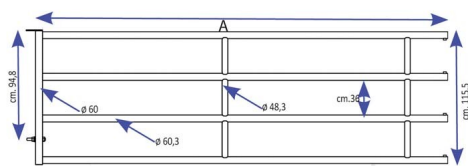

BARRIERA 4 TUBI 6 mt. - 7 mt senza testata

BARRIERA 4 TUBI 6 mt. - 7 mt senza testata

Valutazione: Nessuna valutazione

Prezzo

[Fai una domanda su questo prodotto](#)

Descrizione Barriera con 4 tubi adatta per bovini adulti. La testata non è compresa e si può abbinare a: SA1151814: testata passaggio uomo e vitello SA1151810: testata modello porta SA1151811: testata modello cancello SA1151815: testata con taglio per abbeveratoio [Scheda tecnica](#)