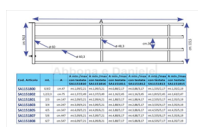

BARRIERA 4 TUBI 6 mt. - 7 mt senza testata

BARRIERA 4 TUBI 6 mt. - 7 mt senza testata

Valutazione: Nessuna valutazione

Prezzo

[Fai una domanda su questo prodotto](#)

Descrizione Barriera con 4 tubi adatta per bovini adulti. La testata non è compresa e si può abbinare a: SA1151814: testata passaggio uomo e vitello SA1151810: testata modello porta SA1151811: testata modello cancello SA1151815: testata con taglio per abbeveratoio [Scheda tecnica](#)