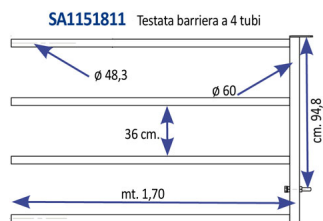

## TESTATA BARRIERA 4 TUBI mod. CANCELLO SENZA CHIAVISTELLO

TESTATA BARRIERA 4 TUBI mod. CANCELLO SENZA CHIAVISTELLO

Valutazione: Nessuna valutazione

**Prezzo**

[Fai una domanda su questo prodotto](#)

Descrizione Testata barriera a 4 tubi con chiusura std Abbinare la testata alla barriera di lunghezza richiesta.