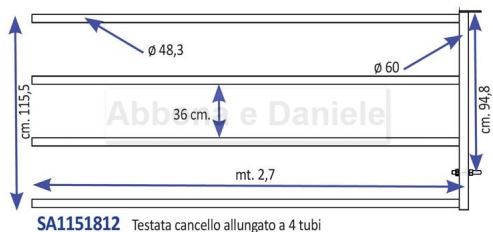

TESTATA BARRIERA 4 TUBI ALLUNGATA mod. CANCELLO

TESTATA BARRIERA 4 TUBI ALLUNGATA mod. CANCELLO

Valutazione: Nessuna valutazione

Prezzo

[Fai una domanda su questo prodotto](#)

Descrizione Testata barriera a 4 tubi allungata con chiusura std. Abbinare la testata alla barriera di lunghezza richiesta.