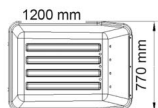

## FONDO PER CARRIOLA TWB - TWB3

Vasca carriola TWB e TWB3 da 250 lt

FONDO PER CARRIOLA TWB - TWB3

Valutazione: Nessuna valutazione

**Prezzo**

[Fai una domanda su questo prodotto](#)