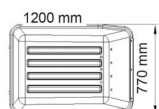

## FONDO PER CARRIOLA TWB - TWB3

Vasca carriola TWB e TWB3 da 250 lt

FONDO PER CARRIOLA TWB - TWB3

Valutazione: Nessuna valutazione

**Prezzo**

[Fai una domanda su questo prodotto](#)