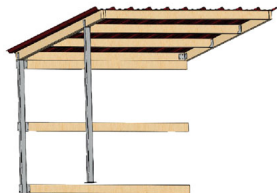

BOX IN LEGNO ECO 3x3 ESTENSIONE con legno sp.32

BOX IN LEGNO ECO 3x3 ESTENSIONE con legno sp.32

Valutazione: Nessuna valutazione

Prezzo

[Fai una domanda su questo prodotto](#)

Descrizione Estensione per box in legno mt.3 x 3 con perlina in legno spessore 32 mm. [Scheda tecnica](#)