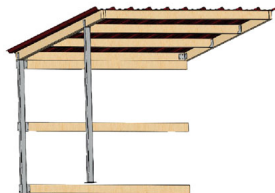

BOX IN LEGNO ECO 4x3 ESTENSIONE con legno sp.19

BOX IN LEGNO ECO 4x3 ESTENSIONE con legno sp.19

Valutazione: Nessuna valutazione

Prezzo

[Fai una domanda su questo prodotto](#)

Descrizione Estensione per box in legno mt.4 x 3 con perlina in legno spessore 19 mm. [Scheda tecnica](#)