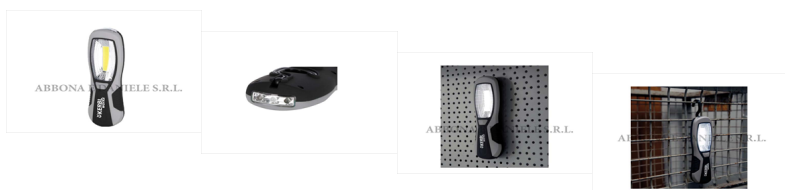

TORCIA LAMPADA A LED 3 watt

ABBONA DANIELE S.R.L.

TORCIA LAMPADA A LED 3 watt

Valutazione: Nessuna valutazione

Prezzo

[Fai una domanda su questo prodotto](#)

Descrizione • LED luminoso da 3 watt

- 3 LED aggiuntivi nella testa dell'apparecchio consentono un funzionamento economico della torcia
- gancio girevole apribile a 360 °
- Magnete sul retro
- Custodia in plastica ABS robusta e maneggevole
- Rivestimento in gomma antiscivolo nell'area dell'impugnatura
- a prova di schizzi
- 200 lumen
- batterie incluse (3 x tipo AA)
- Dimensioni (L x L x A): circa 20 x 6,2 x 3,4 cm