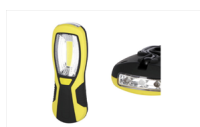

## TORCIA LAMPADA A LED 3 watt

TORCIA LAMPADA A LED 3 watt

Valutazione: Nessuna valutazione

**Prezzo**

[Fai una domanda su questo prodotto](#)

Descrizione • LED luminoso da 3 watt • 3 LED aggiuntivi nella testa dell'apparecchio consentono un funzionamento economico della torcia • gancio girevole apribile a 360 ° • Magnete sul retro • Custodia in plastica ABS robusta e maneggevole • Rivestimento in gomma antiscivolo nell'area dell'impugnatura • a prova di schizzi • 200 lumen • batterie incluse (3 x tipo AA) • Dimensioni (L x L x A): circa 20 x 6,2 x 3,4 cm