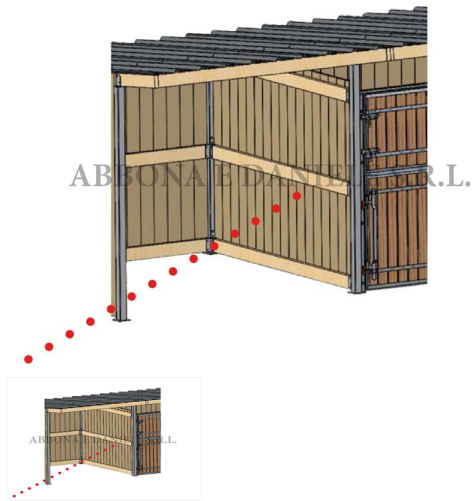

DIVISORIO IN LEGNO PIENO mt.3 con legno sp.32

DIVISORIO IN LEGNO PIENO mt.3 con legno sp.32

Valutazione: Nessuna valutazione

Prezzo

[Fai una domanda su questo prodotto](#)