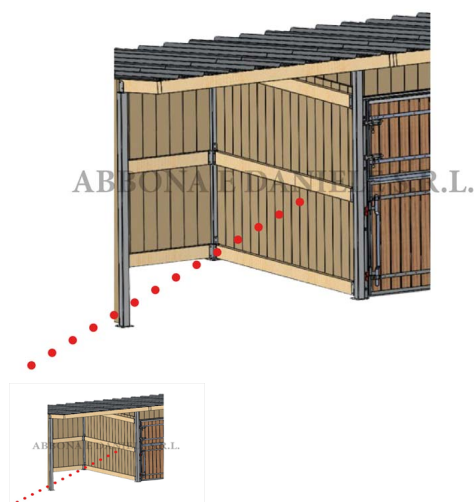

DIVISORIO IN LEGNO PIENO mt.3 con legno sp.42

DIVISORIO IN LEGNO PIENO mt.3 con legno sp.42

Valutazione: Nessuna valutazione

Prezzo

[Fai una domanda su questo prodotto](#)