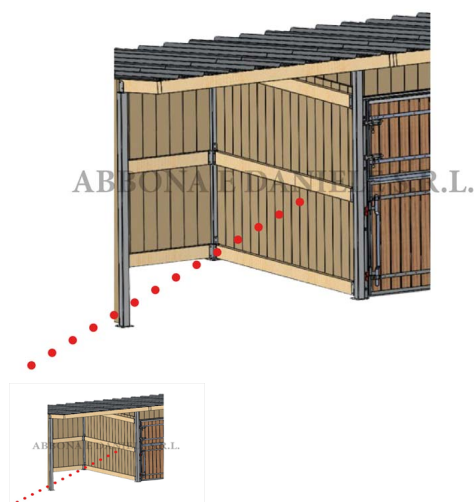

DIVISORIO IN LEGNO PIENO mt.4 con legno sp.32

DIVISORIO IN LEGNO PIENO mt.4 con legno sp.32

Valutazione: Nessuna valutazione

Prezzo

[Fai una domanda su questo prodotto](#)