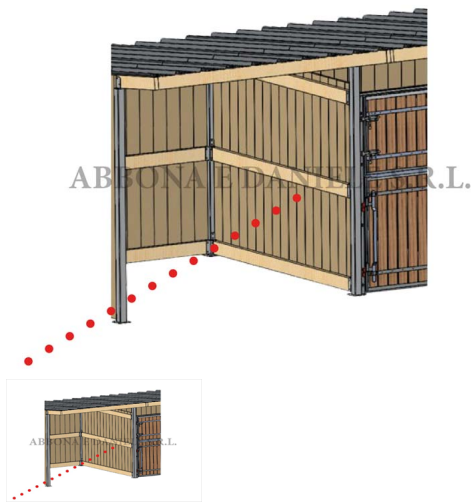

DIVISORIO IN LEGNO PIENO mt.4 con legno sp.32

DIVISORIO IN LEGNO PIENO mt.4 con legno sp.32

Valutazione: Nessuna valutazione

Prezzo

[Fai una domanda su questo prodotto](#)