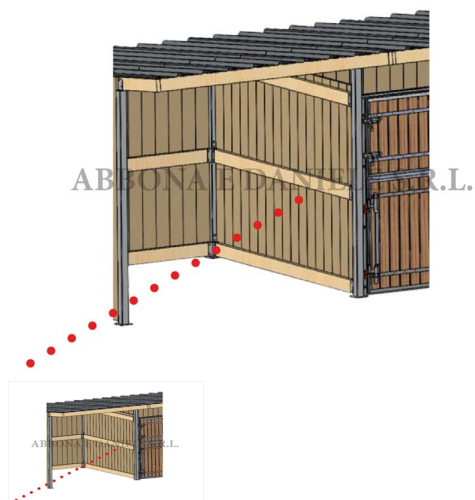

DIVISORIO IN LEGNO PIENO mt.4 con legno sp.42

DIVISORIO IN LEGNO PIENO mt.4 con legno sp.42

Valutazione: Nessuna valutazione

Prezzo

[Fai una domanda su questo prodotto](#)