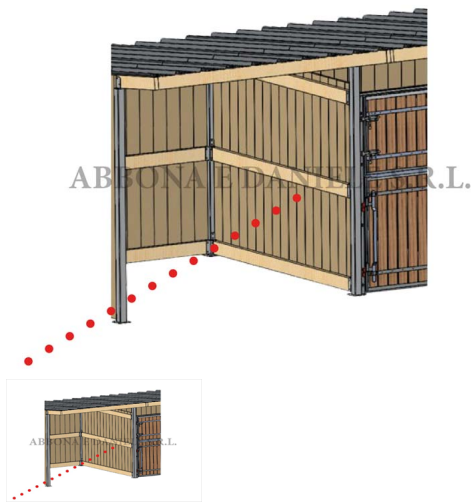

DIVISORIO IN LEGNO PIENO mt.4 con legno sp.42

DIVISORIO IN LEGNO PIENO mt.4 con legno sp.42

Valutazione: Nessuna valutazione

Prezzo

[Fai una domanda su questo prodotto](#)