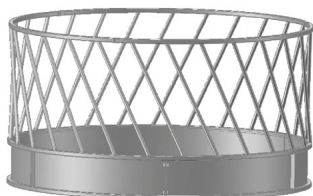

## PORTA FIENO ROTONDO PER OVINI diam.180 con tubo obliquo

PORTA FIENO ROTONDO PER OVINI diam.180 con tubo obliquo

Valutazione: Nessuna valutazione

**Prezzo**

[Fai una domanda su questo prodotto](#)