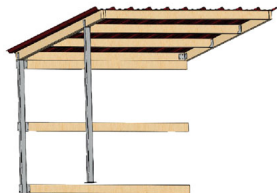

BOX IN LEGNO ECO 4x4 ESTENSIONE con legno sp.19

BOX IN LEGNO ECO 4x4 ESTENSIONE con legno sp.19

Valutazione: Nessuna valutazione

Prezzo

[Fai una domanda su questo prodotto](#)

Descrizione Estensione per box in legno mt.4 x 4 con perlina in legno spessore 19 mm. [Scheda tecnica](#)