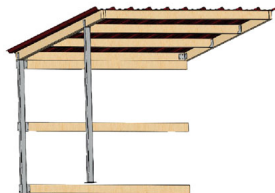

BOX IN LEGNO ECO 4x4 ESTENSIONE con legno sp.19

BOX IN LEGNO ECO 4x4 ESTENSIONE con legno sp.19

Valutazione: Nessuna valutazione

Prezzo

[Fai una domanda su questo prodotto](#)

Descrizione Estensione per box in legno mt.4 x 4 con perlina in legno spessore 19 mm. [Scheda tecnica](#)