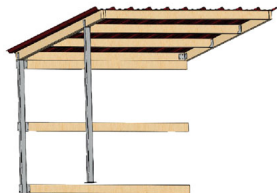

## BOX IN LEGNO ECO 4x4 ESTENSIONE con legno sp.32

BOX IN LEGNO ECO 4x4 ESTENSIONE con legno sp.32

Valutazione: Nessuna valutazione

**Prezzo**

[Fai una domanda su questo prodotto](#)

Descrizione Estensione per box in legno mt.4 x 4 con perlina in legno spessore 32 mm. [Scheda tecnica](#)