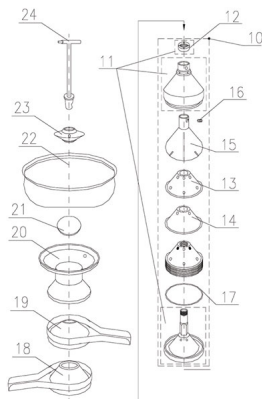

RICAMBIO SCREMATRICE FJ125 DISCO CONICO LISCIO SC14

Ricambi scrematrice

per trovare il ricambio
digitate nella sezione
ricerca del sito SC
seguito dal numero es:
SC10

RICAMBIO SCREMATRICE FJ125 DISCO CONICO LISCIO SC14