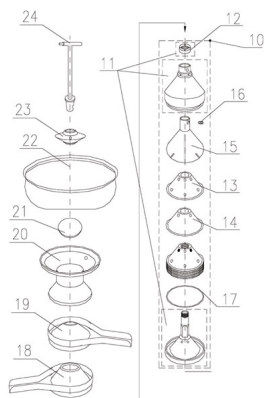

RICAMBIO SCREMATRICE GALLEGGIANTE INOX FJ90-125-130 SC21

Ricambi scrematrice

per trovare il ricambio
digitate nella sezione
ricerca del sito SC
seguito dal numero es:
SC10

RICAMBIO SCREMATRICE GALLEGGIANTE INOX FJ90-125-130 SC21