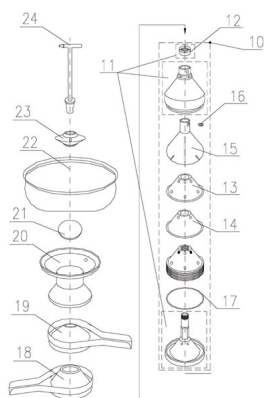

## RICAMBIO SCREMATRICE GALLEGGIANTE INOX FJ90-125-130 SC21

Ricambi scrematrice

per trovare il ricambio  
digitate nella sezione  
ricerca del sito SC  
seguito dal numero es:  
SC10

RICAMBIO SCREMATRICE GALLEGGIANTE INOX FJ90-125-130 SC21