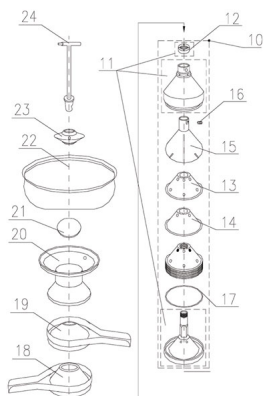

RICAMBIO SCREMATRICE FJ350 CANALINA SCOLO INOX SIERO SC18

Ricambi scrematrice

per trovare il ricambio
digitate nella sezione
ricerca del sito SC
seguito dal numero es:
SC10

RICAMBIO SCREMATRICE FJ350 CANALINA SCOLO INOX SIERO SC18