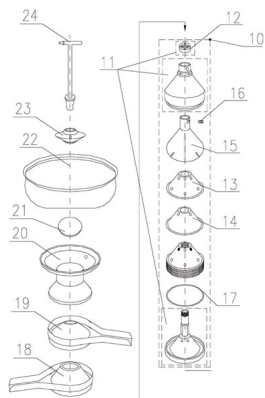

RICAMBIO SCREMATRICE FJ130 MOTORE+ REGOLATORE DI VELOCITA' MOD. LONG LIFE

Ricambi scrematrice

per trovare il ricambio
digitate nella sezione
ricerca del sito SC
seguito dal numero es:
SC10

RICAMBIO SCREMATRICE FJ130 MOTORE+ REGOLATORE DI VELOCITA' MOD. LONG LIFE