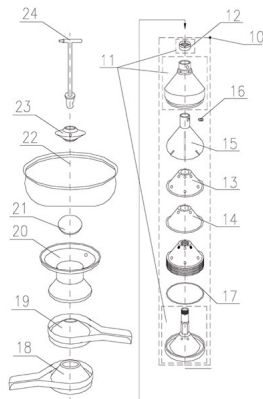

RICAMBIO SCREMATRICE FJ130 MOTORE+ REGOLATORE DI VELOCITA' MOD. LONG LIFE

Ricambi scrematrice

per trovare il ricambio
digitate nella sezione
ricerca del sito SC
seguito dal numero es:
SC10

RICAMBIO SCREMATRICE FJ130 MOTORE+ REGOLATORE DI VELOCITA' MOD. LONG LIFE