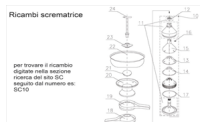

RICAMBIO SCREMATRICE FJ130 MOTORE+ REGOLATORE DI VELOCITA' MOD. LONG LIFE

Ricambi scrematrice

per trovare il ricambio
digitate nella sezione
ricerca del sito SC
seguito dal numero es:
SC10

RICAMBIO SCREMATRICE FJ130 MOTORE+ REGOLATORE DI VELOCITA' MOD. LONG LIFE