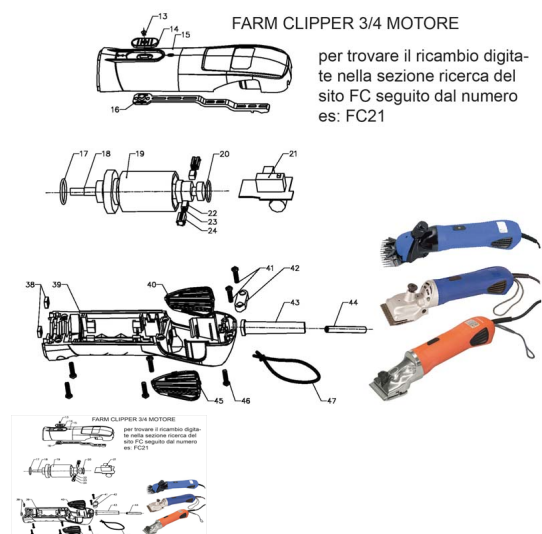

RICAMBIO FARM CLIPPER VITE TASTO ACCENSIONE FIG. FC13

RICAMBIO FARM CLIPPER VITE TASTO ACCENSIONE FIG. FC13

Valutazione: Nessuna valutazione

Prezzo

[Fai una domanda su questo prodotto](#)