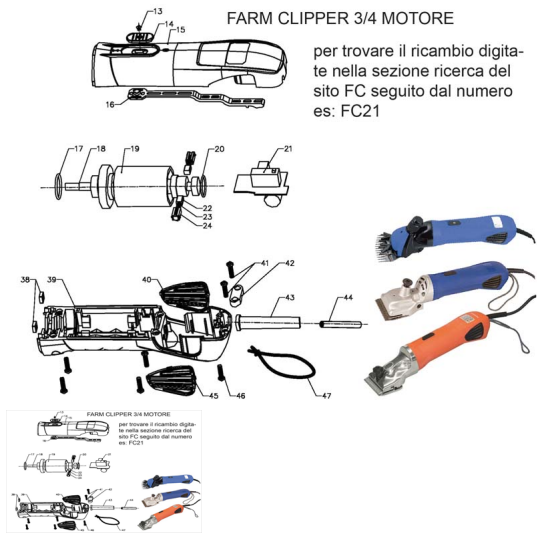

## RICAMBIO FARM CLIPPER ASTA DI COMANDO INTERR FIG. FC16

RICAMBIO FARM CLIPPER ASTA DI COMANDO INTERR FIG. FC16

Valutazione: Nessuna valutazione

**Prezzo**

[Fai una domanda su questo prodotto](#)