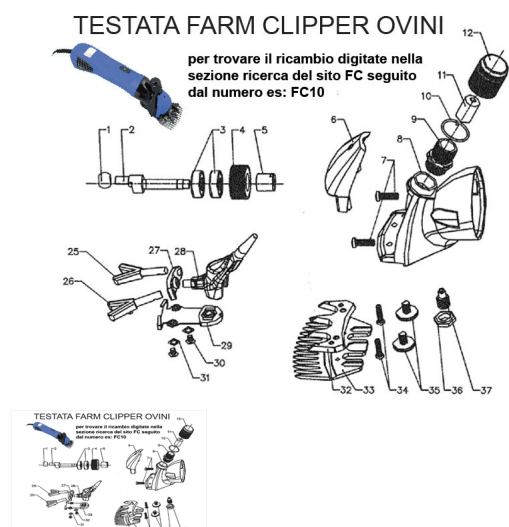

## RICAMBIO FARM CLIPPER RUOTA DENTATA COMPLETA FIG. FC4+5

RICAMBIO FARM CLIPPER RUOTA DENTATA COMPLETA FIG. FC4+5

Valutazione: Nessuna valutazione

**Prezzo**

[Fai una domanda su questo prodotto](#)