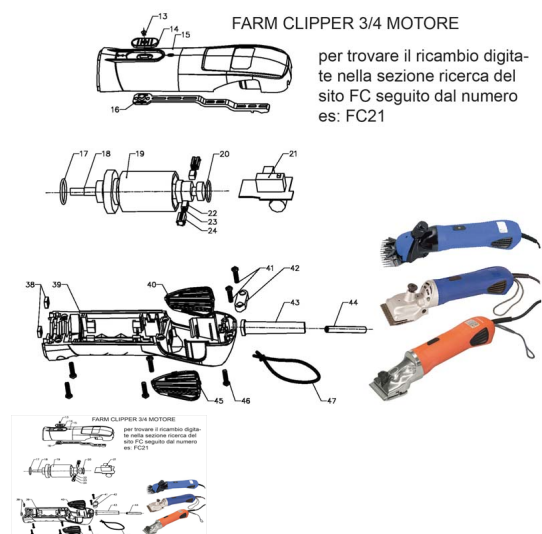

## RICAMBIO FARM CLIPPER BLOCCO FIG. FC42

RICAMBIO FARM CLIPPER BLOCCO FIG. FC42

Valutazione: Nessuna valutazione

**Prezzo**

[Fai una domanda su questo prodotto](#)