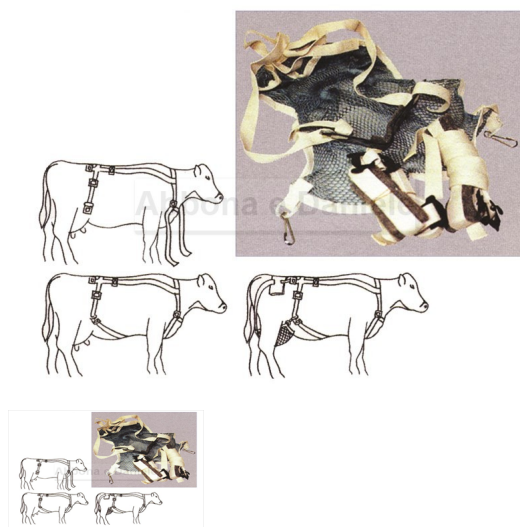

REGGI MAMMELLA TG.L

REGGI MAMMELLA TG.L

Valutazione: Nessuna valutazione

Prezzo

[Fai una domanda su questo prodotto](#)

Descrizione Reggi mammella completo di cinghie per sostenere e proteggere la mammella della vacca, con apposito gaancio per staccare la rete prima della mungitura. Disponibile in 3 taglie: L - M - XL.