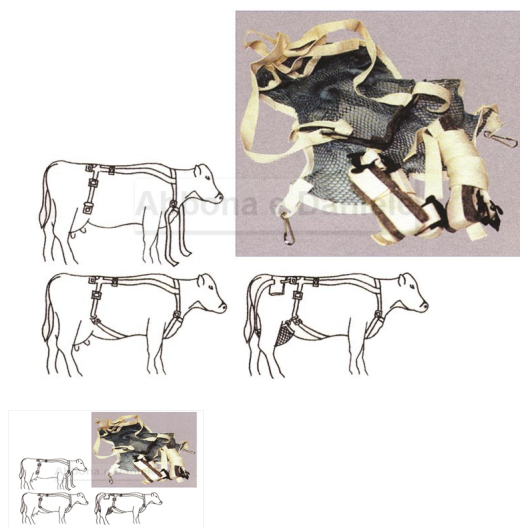

REGGI MAMMELLA TG.M

REGGI MAMMELLA TG.M

Valutazione: Nessuna valutazione

Prezzo

[Fai una domanda su questo prodotto](#)

Descrizione Reggi mammella completo di cinghie per sostenere e proteggere la mammella della vacca, con apposito gaancio per staccare la rete prima della mungitura. Disponibile in 3 taglie: L - M - XL.