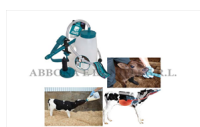

BIBERON VITELLI 4 LT ANTAHI CON SONDA COLOSTRO FLESSIBILE

BIBERON VITELLI 4 LT ANTAHI CON SONDA COLOSTRO FLESSIBILE

Valutazione: Nessuna valutazione

Prezzo

[Fai una domanda su questo prodotto](#)

Descrizione Sviluppato da un veterinario, Flexi Tuber riduce significativamente lo stress e il disagio del vitello . Il tubo trasparente morbido e flessibile viene facilmente ingerito, il vitello si dibatte molto meno, consentendo l'ingestione del colostro efficiente e rapida. Il biberon SA87368 ha in dotazione una cinghia che serve per tenere ferma la sonda inserita nel vitello fissandola sulla testa del vitello. Riduce lo stress comportamentale del vitello dell'88% rispetto a un sistema di alimentazione più rigido. Ugello rigido che può essere tenuto con una mano e tubo flessibile trasparente che consente il controllo del flusso e facilita la pulizia. Impugnatura ergonomica, perfetta per mani grandi o piccole. Valvola potente, per un flusso rapido anche con colostro denso. I test indicano un tempo di gocciolamento quasi dimezzato. Capacità: 4 litri 2 in 1 con il tappo e la tettarella color pesca che diventa una bottiglia da 4 lt