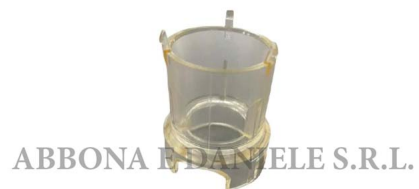

## CANNELLO PENNY - ADATTATORE PER COLLETTORE PENNY

CANNELLO PENNY - ADATTATORE PER COLLETTORE PENNY

Valutazione: Nessuna valutazione

**Prezzo**

[Fai una domanda su questo prodotto](#)

Descrizione Adattatore trasparente in polisulfone. Dotato di gancetti e guide per essere agganciato al bossolo e al collettore automatico Penny. Unendo il bossolo al collettore aumenta il volume facilitando il passaggio del latte