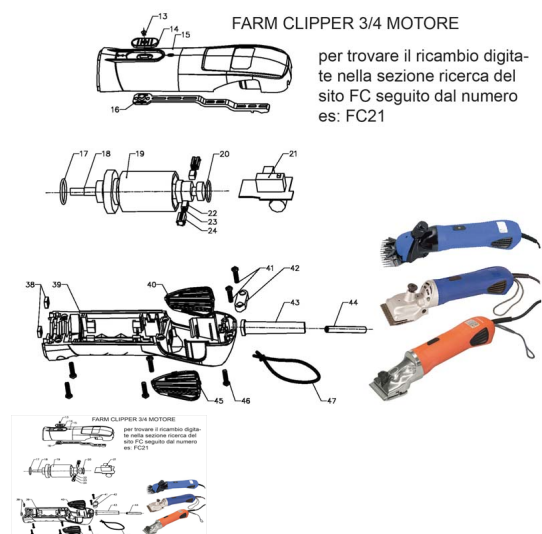

## RICAMBIO FARM CLIPPER CODINA FIG. FC47

RICAMBIO FARM CLIPPER CODINA FIG. FC47

Valutazione: Nessuna valutazione

**Prezzo**

[Fai una domanda su questo prodotto](#)