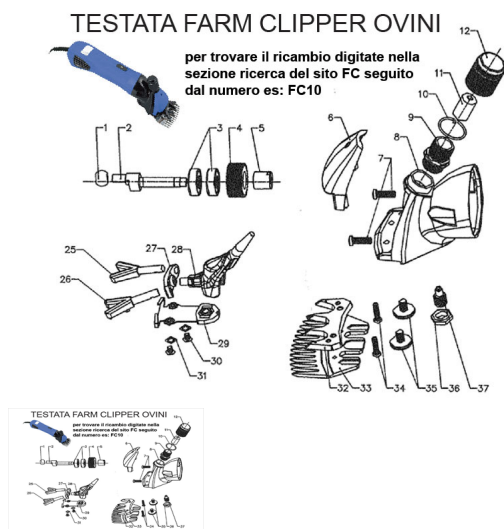

RICAMBIO FARM CLIPPER SFERA ECCENTRICA FIG. FC1

RICAMBIO FARM CLIPPER SFERA ECCENTRICA FIG. FC1

Valutazione: Nessuna valutazione

Prezzo

[Fai una domanda su questo prodotto](#)