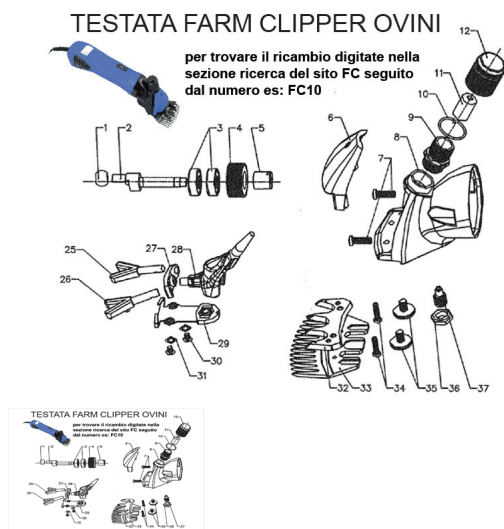

RICAMBIO FARM CLIPPER ALBERINO ECCENTRICO FIG. FC2

RICAMBIO FARM CLIPPER ALBERINO ECCENTRICO FIG. FC2

Valutazione: Nessuna valutazione

Prezzo

[Fai una domanda su questo prodotto](#)