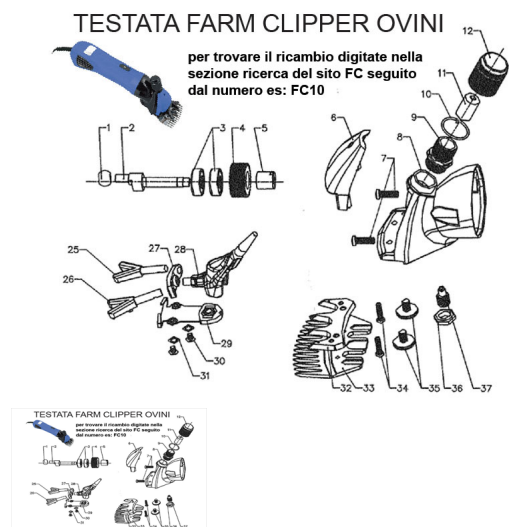

RICAMBIO FARM CLIPPER INSERTO PER RUOTA DENTATA FIG. FC5

RICAMBIO FARM CLIPPER INSERTO PER RUOTA DENTATA FIG. FC5

Valutazione: Nessuna valutazione

Prezzo

[Fai una domanda su questo prodotto](#)