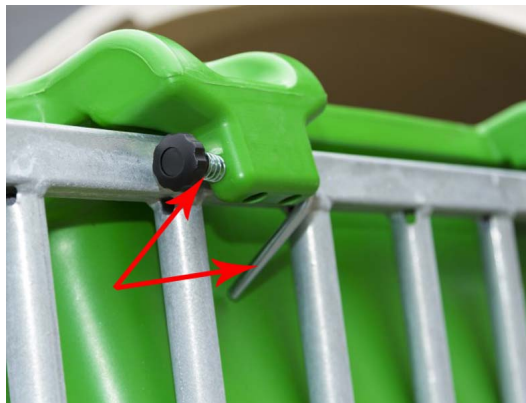

## RICAMBIO SECCHIO ALLATTAMENTO MULTIPLIO SA90600 STAFFA+MOLLA

RICAMBIO SECCHIO ALLATTAMENTO MULTIPLIO SA90600 STAFFA+MOLLA

Valutazione: Nessuna valutazione

**Prezzo**

[Fai una domanda su questo prodotto](#)

Descrizione Kit staffe + molle di ricambio per secchio multiplo SA90600.