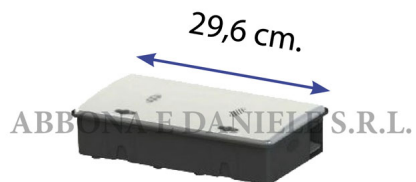

## CASSETTA PER TOPI MIRROR TRAP cm.29,6 x 16,2 x H.7,4

CASSETTA PER TOPI MIRROR TRAP cm.29,6 x 16,2 x H.7,4

Valutazione: Nessuna valutazione

**Prezzo**

[Fai una domanda su questo prodotto](#)

Descrizione Trappola in plastica per la cattura multipla di topi Trappola in plastica dura con meccanismo basculante per la cattura multipla. Può essere impiegata anche inserendo un cartoncino collante. Grazie al coperchio bianco traslucido l'ispezione è possibile anche quando è chiuso. Dotata di doppia chiave di sicurezza. Resistente agli agenti atmosferici e ai raggi UV. Ha il coperchio attaccato alla base con un meccanismo a cerniera. Dimensioni (luxlaxh): 29,6 x 16,2 x 7,4 cm

Unità nella scatola: 12