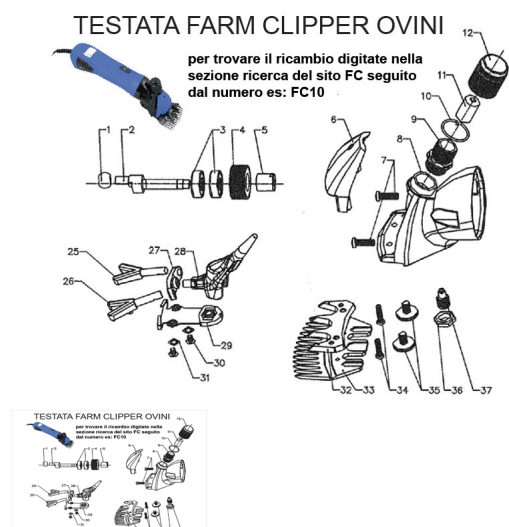

RICAMBIO FARM CLIPPER BLOCCO TESTATA ALLUMINIO FIG. FC8

RICAMBIO FARM CLIPPER BLOCCO TESTATA ALLUMINIO FIG. FC8

Valutazione: Nessuna valutazione

Prezzo

[Fai una domanda su questo prodotto](#)