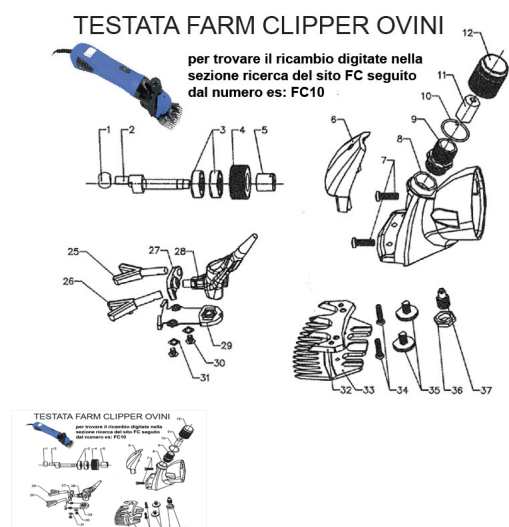

## RICAMBIO FARM CLIPPER FORCELLA SINISTRA FIG. FC26

RICAMBIO FARM CLIPPER FORCELLA SINISTRA FIG. FC26

Valutazione: Nessuna valutazione

**Prezzo**

[Fai una domanda su questo prodotto](#)