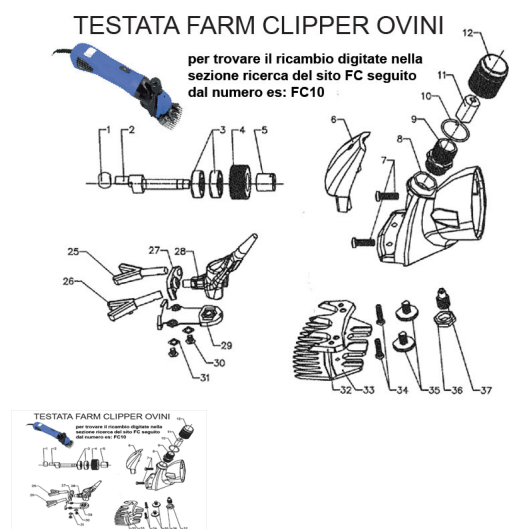

RICAMBIO FARM CLIPPER FORCELLA SINISTRA FIG. FC26

RICAMBIO FARM CLIPPER FORCELLA SINISTRA FIG. FC26

Valutazione: Nessuna valutazione

Prezzo

[Fai una domanda su questo prodotto](#)