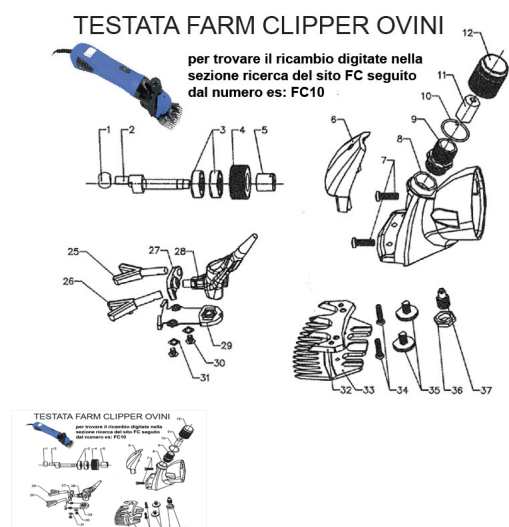

RICAMBIO FARM CLIPPER PIASTRA GUIDA FORCHETTA FIG. FC27

RICAMBIO FARM CLIPPER PIASTRA GUIDA FORCHETTA FIG. FC27

Valutazione: Nessuna valutazione

Prezzo

[Fai una domanda su questo prodotto](#)