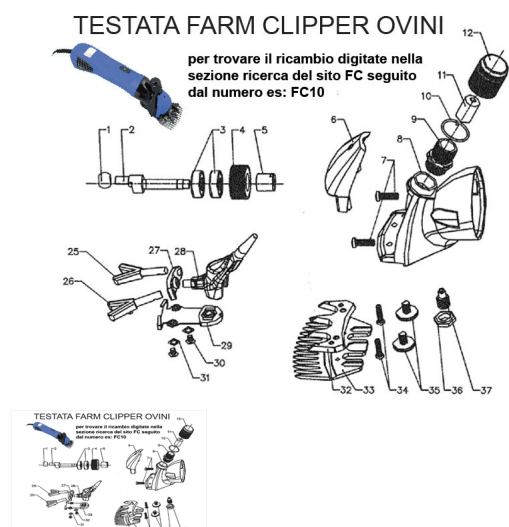

RICAMBIO FARM CLIPPER MOLLA RANA FIG. FC29

RICAMBIO FARM CLIPPER MOLLA RANA FIG. FC29

Valutazione: Nessuna valutazione

Prezzo

[Fai una domanda su questo prodotto](#)