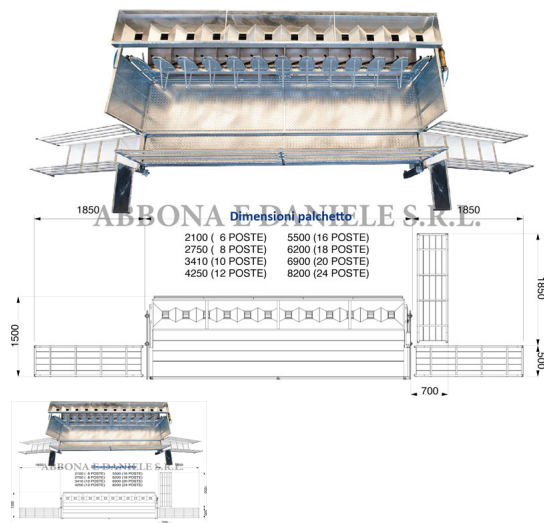

PALCHETTO DI MUNGITURA AD ENTRATA LIBERA 12 POSTI

PALCHETTO DI MUNGITURA AD ENTRATA LIBERA 12 POSTI

Valutazione: Nessuna valutazione

Prezzo

[Fai una domanda su questo prodotto](#)