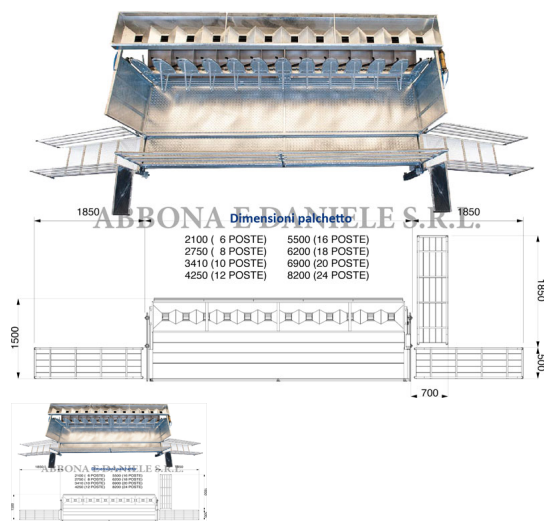

PALCHETTO DI MUNGITURA AD ENTRATA LIBERA 20 POSTI

PALCHETTO DI MUNGITURA AD ENTRATA LIBERA 20 POSTI

Valutazione: Nessuna valutazione

Prezzo

[Fai una domanda su questo prodotto](#)