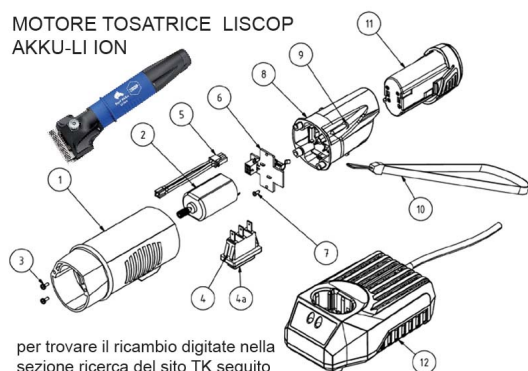

RICAMBIO LISCOP AKKU ION VITE 2,6 X6 FIG. TK3

MOTORE TOSATRICE LISCOP
AKKU-LI ION

per trovare il ricambio digitate nella
sezione ricerca del sito TK seguito
dal numero es: TK1

RICAMBIO LISCOP AKKU ION VITE 2,6 X6 FIG. TK3