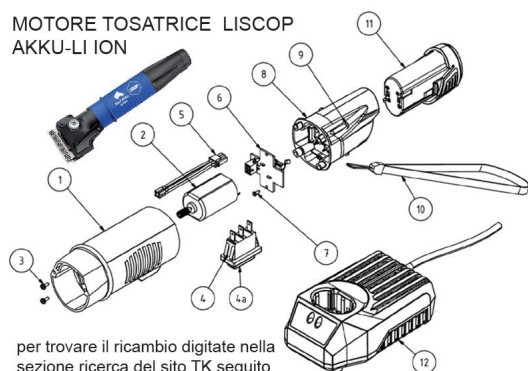

RICAMBIO LISCOP AKKU ION VITE 2,2 X 6,5 FIG. TK7

MOTORE TOSATRICE LISCOP
AKKU-LI ION

per trovare il ricambio digitate nella
sezione ricerca del sito TK seguito
dal numero es: TK1

RICAMBIO LISCOP AKKU ION VITE 2,2 X 6,5 FIG. TK7