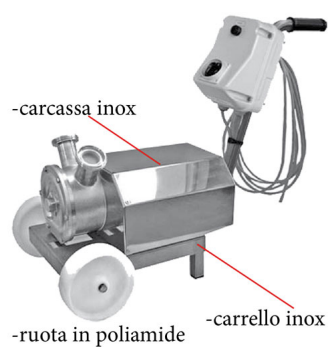

## CARRELLO INOX PER POMPA TRAVASO CON CARENA INOX

CARRELLO INOX PER POMPA TRAVASO CON CARENA INOX

Valutazione: Nessuna valutazione

**Prezzo**

[Fai una domanda su questo prodotto](#)