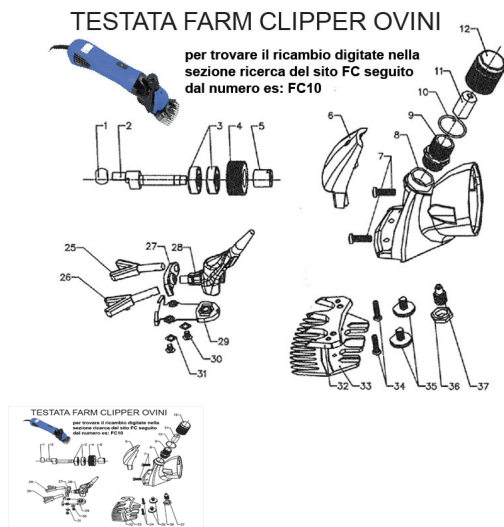

RICAMBIO SHEEP CLIPPER FORCELLA SX FIG. FC26

RICAMBIO SHEEP CLIPPER FORCELLA SX FIG. FC26

Valutazione: Nessuna valutazione

Prezzo

[Fai una domanda su questo prodotto](#)