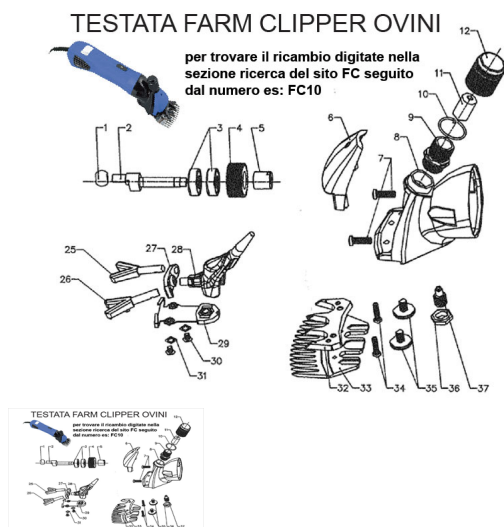

## RICAMBIO SHEEP CLIPPER FORCELLA DESTRA FIG. FC25

RICAMBIO SHEEP CLIPPER FORCELLA DESTRA FIG. FC25

Valutazione: Nessuna valutazione

**Prezzo**

[Fai una domanda su questo prodotto](#)