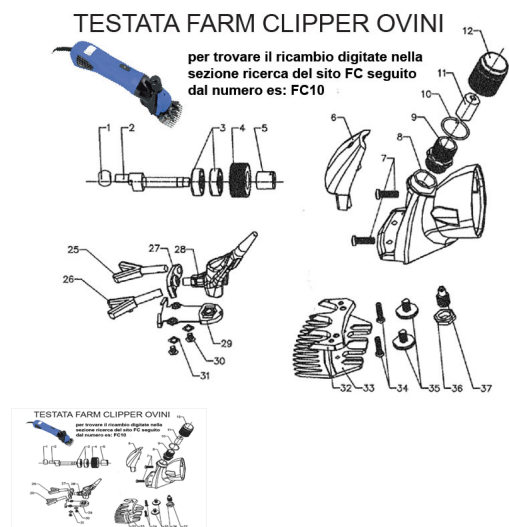

RICAMBIO SHEEP CLIPPER CASTELLO PORTA FORCHETTE FIG. FC28

RICAMBIO SHEEP CLIPPER CASTELLO PORTA FORCHETTE FIG. FC28

Valutazione: Nessuna valutazione

Prezzo

[Fai una domanda su questo prodotto](#)